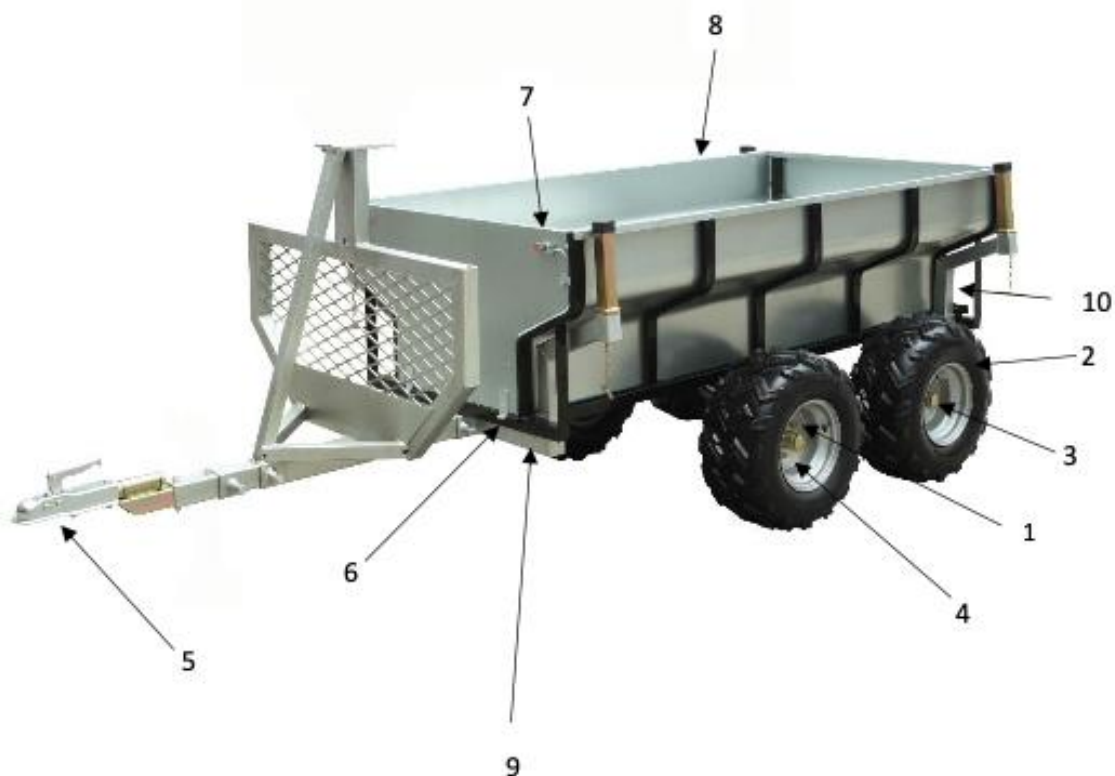

Reservedelskatalog
Art. Nr.: 9059805

Tømmerhenger m/plan

Holmjordetveien 25, 3267 Larvik – Tlf:
www.crossbutikken.no
e-mail: post@crossbutikken.no

Pos nr.	Art. Nr	Navn	Stk
1	9048720	Hjulnav	1
2	9048721	Hjul komplett, 22x11.00-10	1
3	9048722	Fettdeksel, nav	1
4	9041763	Hjulmutter M12x1,5	16
5	9048723	Trekdrag	1
5,1	9041760	Kulekobling	1
6	9048725	Hengsel, stort plan	4
(6)	9048724	Hengsel, liten plan	4
7	9048726	Lukkebeslag, stort plan	4
(7)	9048727	Lukkebeslag, lite plan	4
8	9046637	Plan, stort	1
(8)	9046638	Plan, liten	1
9	9062462	Tømmerstake, fremre	1
10	9062463	Tømmerstake , bakre	1