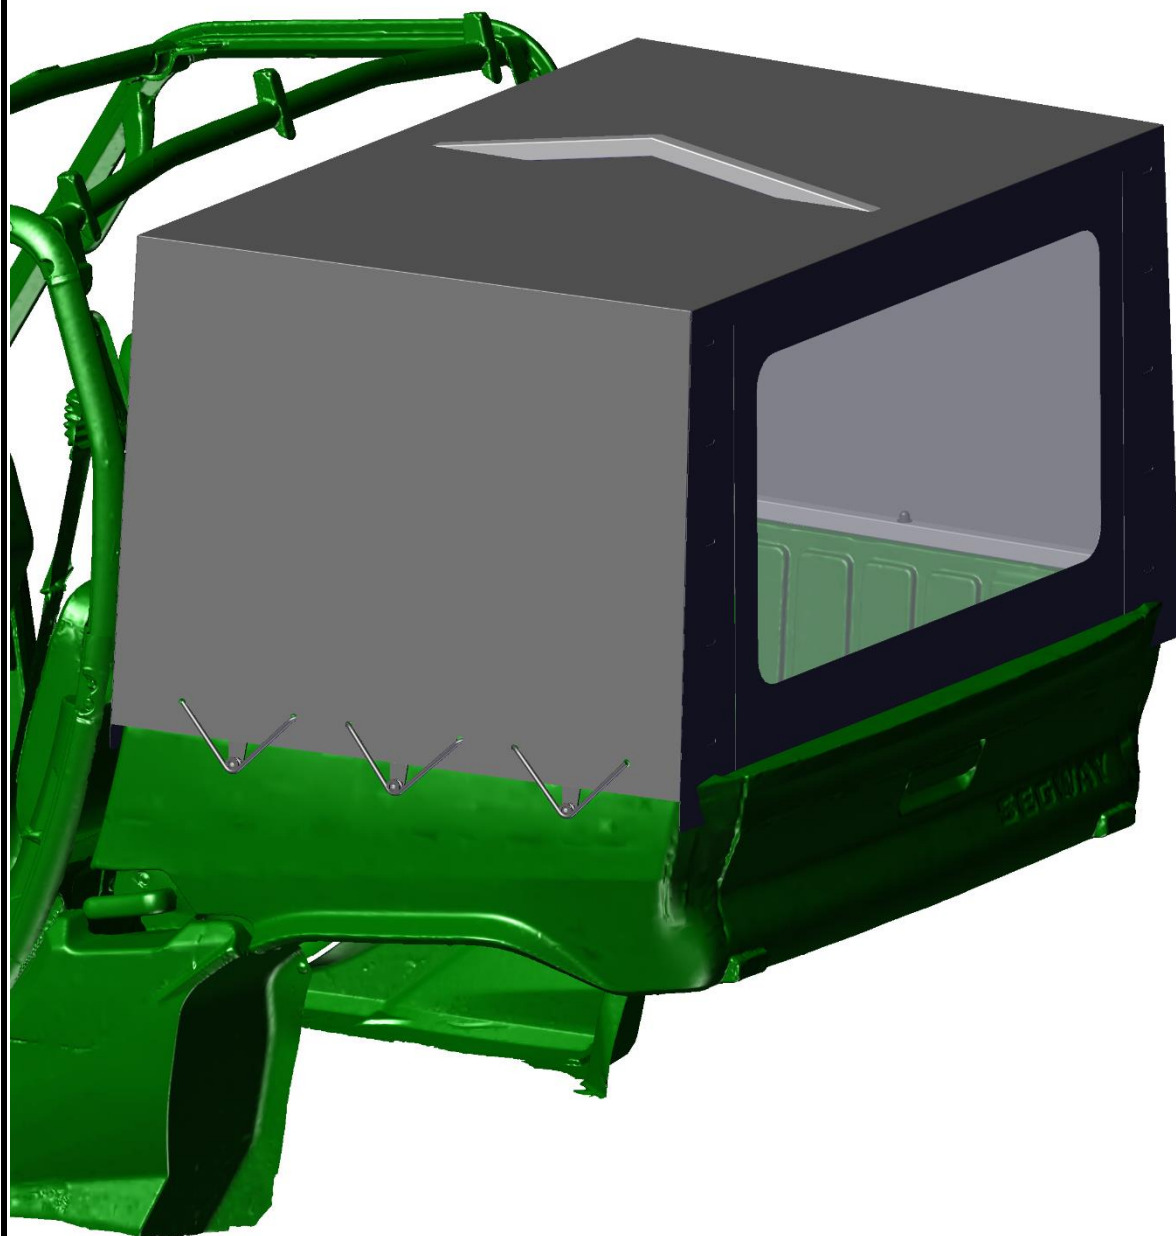

*SPARE - PARTS CATALOG*

**SEGWAY**

**FUGLEMAN CARGO BOX**

**BOX PREVIEW**

2

### CARGO BOX

ID	Catalog no.	Description	Qty
1	009459	BOX PVC COVER	1
2	74S02U01-80PKM001	BOX FRAME KIT	1
3	74S02U01-80PKM002	BOX HOLDERS KIT	1

Price