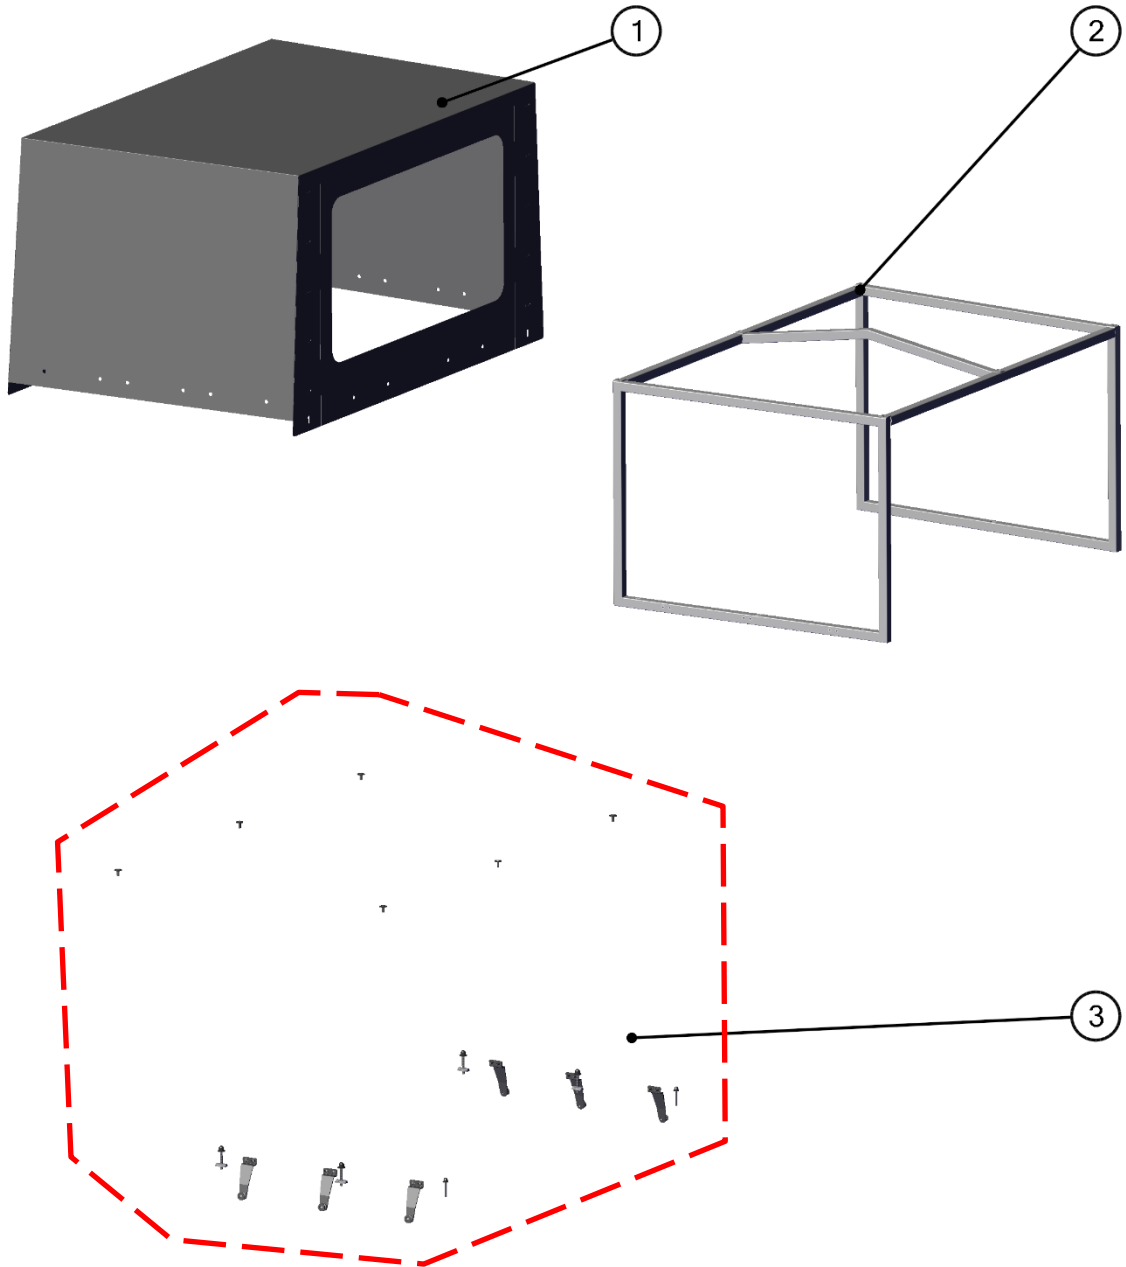

*SPARE - PARTS CATALOG*

**SEGWAY**

**FUGLEMAN CARGO BOX**

**BOX PREVIEW**

2

### CARGO BOX

ID	Catalog no.	Description	Qty
1	009459	BOX PVC COVER	1
2	74S02U01-80PKM001	BOX FRAME KIT	1
3	74S02U01-80PKM002	BOX HOLDERS KIT	1

Price